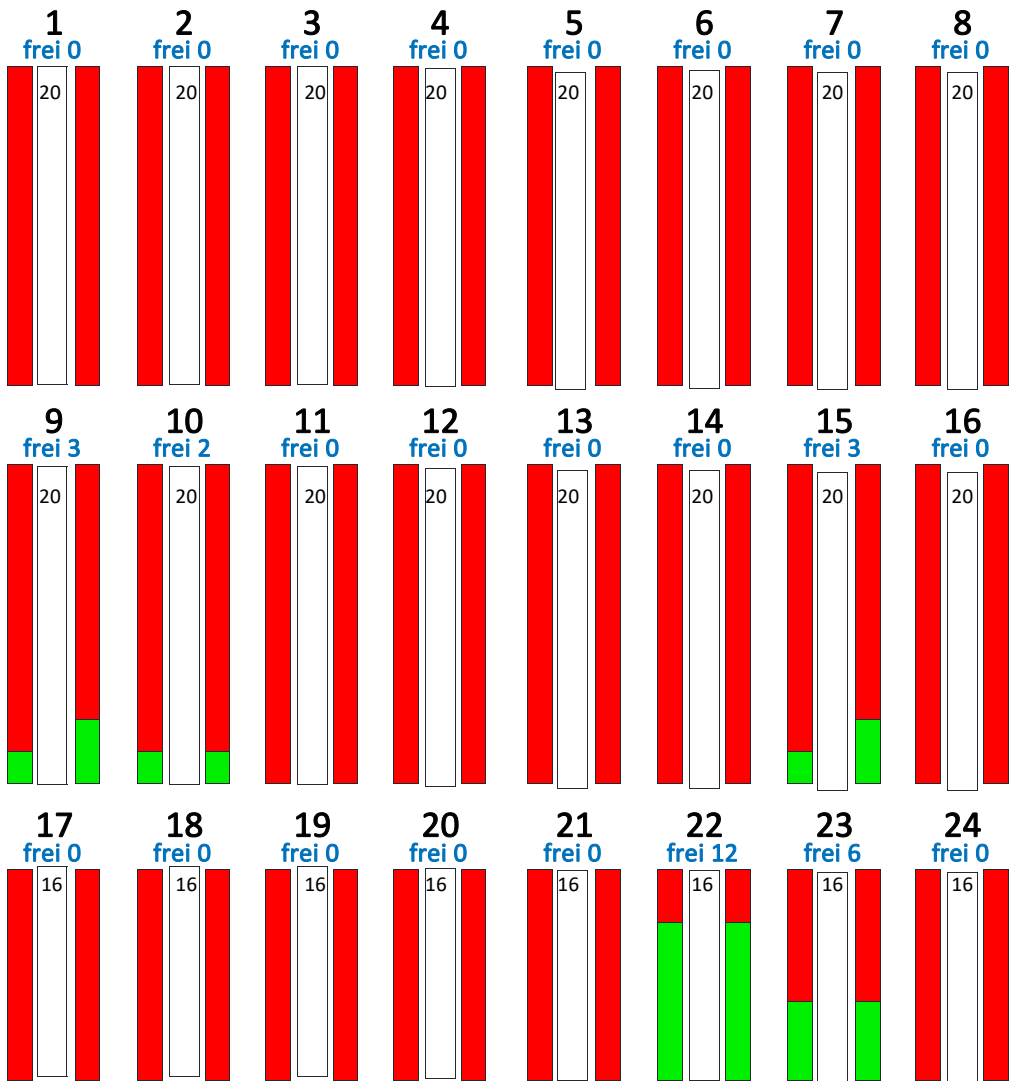

Bühne

Schleibewände

Elektro-
anschlussraum

frei 12

frei 8

Kapelle

frei 16

frei 0

frei 0

frei 2

Schwarze Elf
 Belegungsplan Huha
 Narrensitzung 2023
 vom: 03.12.2022