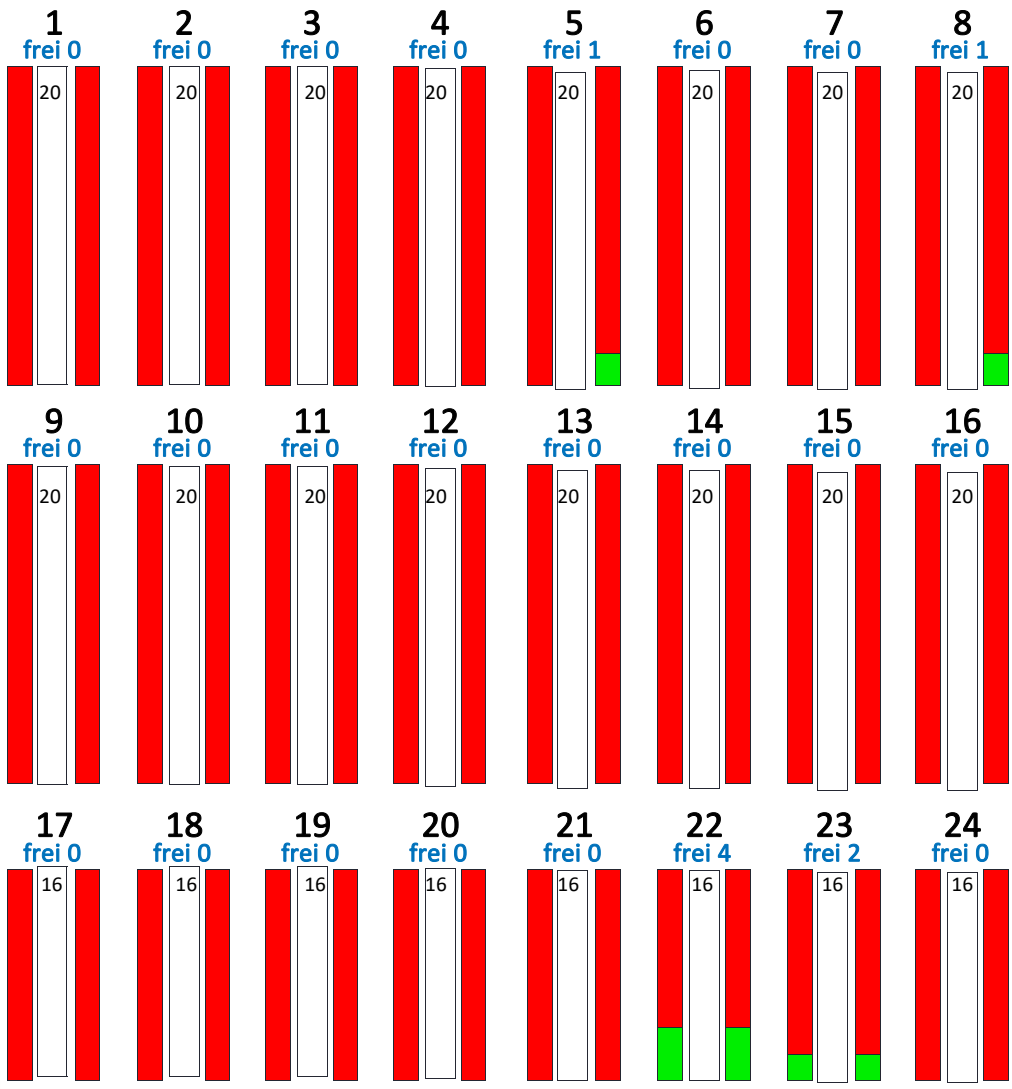

Bühne

Schleibewände

Elektro-
anschlussraum

29
frei 0

30
frei 0

Kapelle

Schwarze Elf
Belegungsplan Huha
Narrensitzung 2024

vom: 27.01.2024

25
frei 6

26
frei 0

27
frei 0

28
frei 2