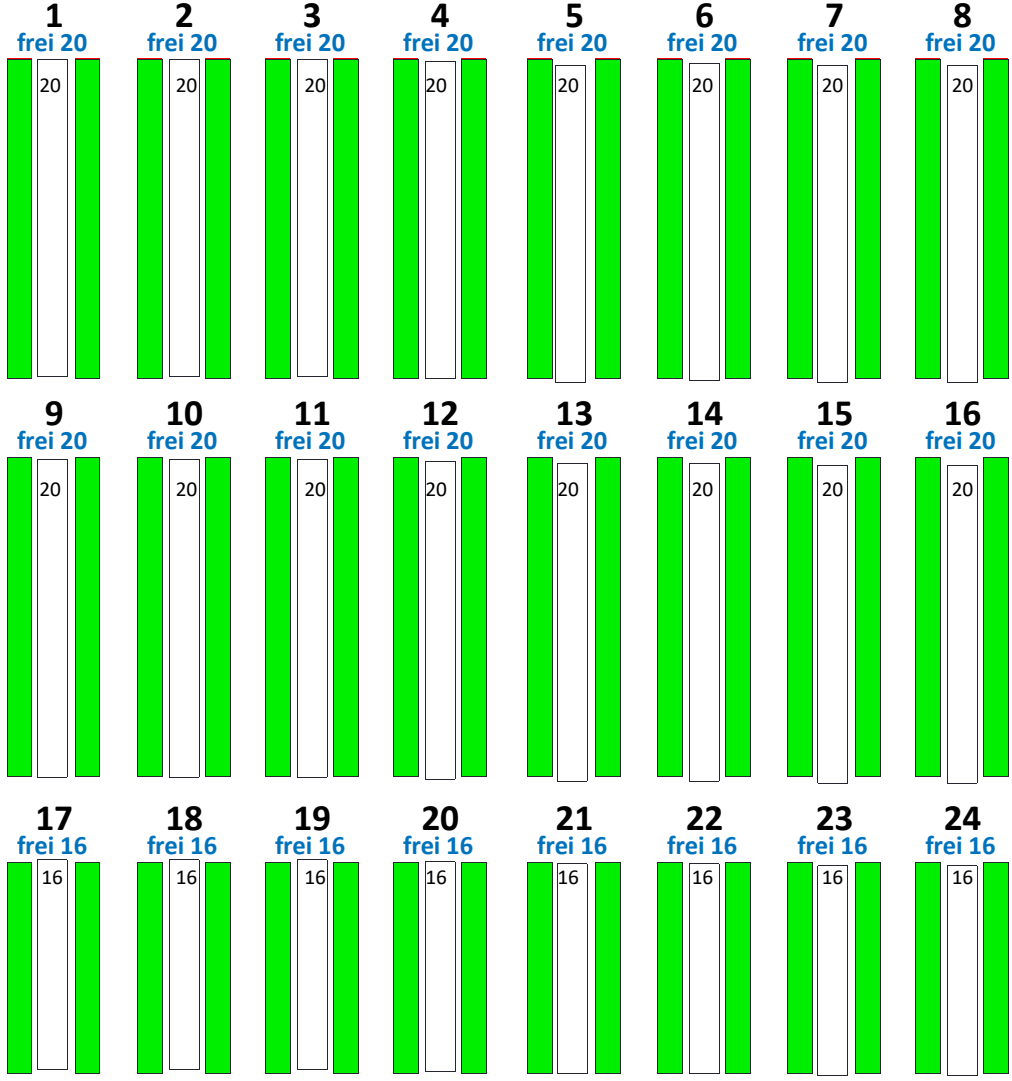

Bühne

Schleibewände

Elektronenanschlussraum

29  
frei 12

30  
frei 8

Kapelle

25  
frei 16

26  
frei 16

27  
frei 16

28  
frei 12

Schwarze Elf  
Belegungsplan Huha  
Narrensitzung 2025

vom: 09.10.2024